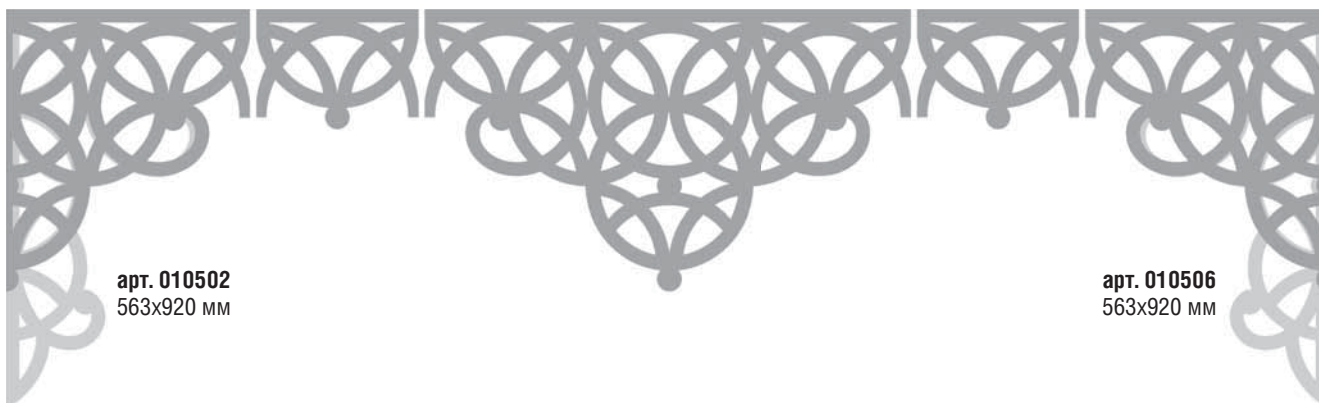

Модель №50

арт. 010501
563x650 мм

арт. 010503
374x277 мм

арт. 010504
1126x650 мм

арт. 010505
563x650 мм